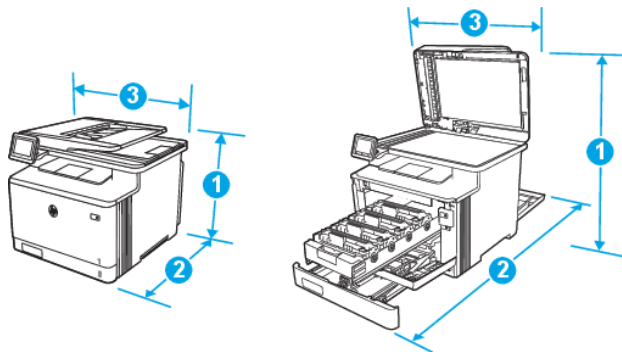

DOKUTECH

Középpontban az iroda.

HP Color LaserJet Pro MFP M479fdw

A nyomtató méretei

Méret	teljesen bezárt állapotban	
1.	Magasság	399,8 mm
2.	Mélység	472 mm
3.	Szélesség	415,4 mm
Súly	(kazettákkal együtt)	23,2 kg